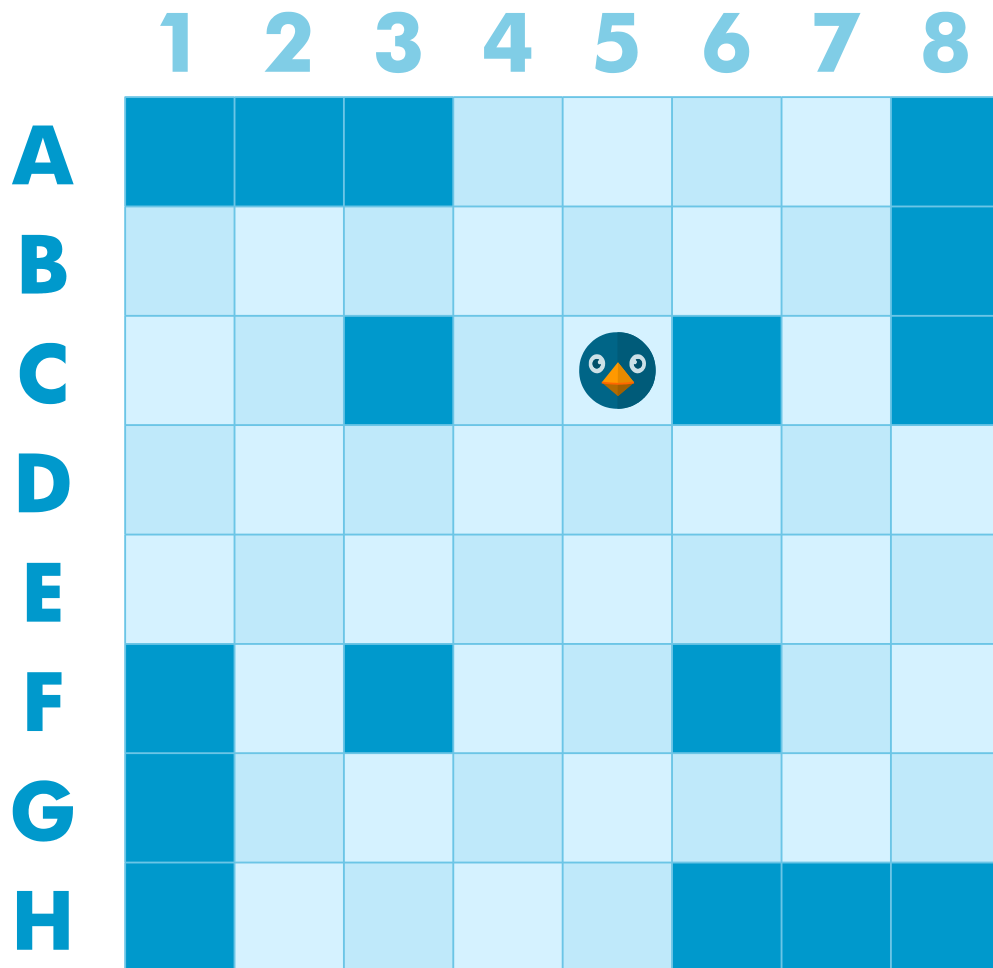

POISSONS CACHÉS

A l'aide du programme et de la grille précisant la position de départ du manchot, découvrez où se cachent les poissons.

PROGRAMME :

SIGNIFICATION DES INSTRUCTIONS :